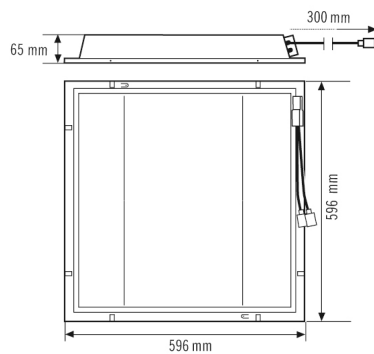

CELINE-2 PNL 600 DDP OP 4000 840 IP20 ELC

Artikkelnummer	GTIN nr.
30 006 02	4015120132315

Tilbehør

Produktnavn	Artikkelnummer	Teknisk beskrivelse	GTIN nr.
Kontrollenhet			
DRIVER-SET 30W 700mA RJ45 DALI	45 037 55	Plug-and-play-LED-driversett 30 W DALI	4015120127854
DRIVER-SET 30W RJ45 WAGO WINSTA DALI	33 024 82	Plug-and-play-LED-driversett 30 W DALI, WAGO WINSTA	4015120127762
DRIVER-SET 30W 700mA RJ45 DALI-2	33 174 73	Plug-and-play-LED-driversett 30 W DALI-2	4015120127793
DRIVER-SET 30W 700mA RJ45 WAGO WINSTA DALI-2	33 174 74	Plug-and-play-LED-driversett 30 W DALI-2, WAGO WINSTA	4015120127809
DRIVER-SET 30W 700mA RJ45 WIELAND GST DALI-2	33 174 75	Plug-and-play LED-driversett 30 W DALI-2, WIELAND GST	4015120127816
DRIVER-SET 30W 700mA RJ45	33 174 79	Plug-and-play-LED-driversett ON/OFF 30 W	4015120127878
DRIVER-SET 30W RJ45	33 024 83	Plug-and-play-LED-driversett ON/OFF 30 W	4015120127786
DRIVER-SET 30W RJ45 WAGO WINSTA	33 024 80	Plug-and-play-LED-driversett ON/OFF 30 W, WAGO WINSTA	4015120127779
Montering			
MOUNTING FRAME 600 FM WH	33 056 21	Ramme for innfelling i tak 600 for innfelte taklamper	4015120113086
MOUNTING FRAME 600/625 SM WH	30 009 03	Rammer for utenpåliggende montering i tak 600/625 for innfelte taklamper	4015120113468

Målskisse