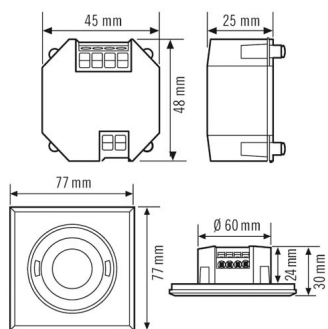

PD-FLAT 360i/8 SQUARE WHITE DALI SET

El.nr. 14 371 85   **GTIN nr.** 4015120428715

Tilbehør

Produktnavn	El.nr.	Teknisk beskrivelse	GTIN nr.
FLAT COVER LARGE ROUND BK	14 372 01	Tildekning for tilstedeværelses- og bevægelsesdetektor i serien FLAT	4015120428098
FLAT COVER GLASS ROUND WH	14 372 00	Tildekning for tilstedeværelses- og bevægelsesdetektor i serien FLAT	4015120007255
FLAT COVER GLASS ROUND BK	14 372 07	Tildekning for tilstedeværelses- og bevægelsesdetektor i serien FLAT	4015120007293
FLAT COVER GLASS ROUND GY	14 372 09	Tildekning for tilstedeværelses- og bevægelsesdetektor i serien FLAT	4015120007323
FLAT COVER GLASS SQUARE WH	14 372 04	Tildekning for tilstedeværelses- og bevægelsesdetektor i serien FLAT	4015120007262
FLAT COVER GLASS SQUARE BK	14 372 08	Tildekning for tilstedeværelses- og bevægelsesdetektor i serien FLAT	4015120007309

Montering

FLAT MOUNTING SET IP20 FM	14 371 32	Innfelt i tak-settet for FLAT-serien, består af monteringsbøjle og støvbeskyttelsesboks	4015120426889

Målskisse