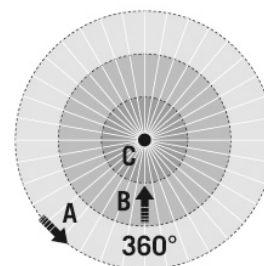

Målskisse

Detekteringsområder

Registreringsrekkevidde

■ på tvers (A)	Ø 24 m
■ Frontal (B)	Ø 11 m
■ Tilstedeværelsesområde (C)	Ø 8 m

PD-C 360i/24 DUO DALI

Artikkelnummer 14 370 79
GTIN nr. 4015120427459

Koblingskjema