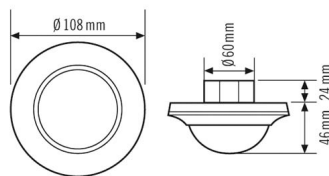

PD-C 360i/24 DUO DALI

Artikkelnummer	GTIN nr.
14 370 79	4015120427459

Tilbehør