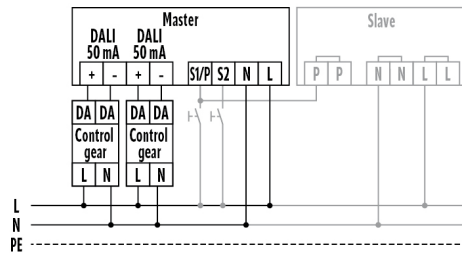

Målskisse

Detekteringsområder

Registreringsrekkevidde

■ på tvers (A)	Ø 24 m
■ Frontal (B)	Ø 11 m
■ Tilstedeværelsesområde (C)	Ø 8 m

PD-C 360i/24 DUO DALI

Artikkelnummer 14 370 79
GTIN nr. 4015120427459

Koblingskjema

Standarddrift med valgfri regulering via lukkekontakt og bearbeidelse av maks. 10 slave-apparater på ett master-apparat.

Detaljert produktbeskrivelse

- Tilstedeværelsesdetektor med **360° detekteringsområde** for takmontering
- **Rekkevidde på opptil 24 m** i diameter ved en anbefalt monteringshøyde på 3 m
- Automatisk lysstyring av DALI- eller DALI-2-apparater med **konstant lysstyrkenivå** avhengig av tilstedeværelse og dagslys
- Fast installert standardprogram for øyeblikkelig driftsberedskap
- Enkel programmering med fjernkontroll med blue mode-teknologi eller med potensiometer
- Integreert bryter for innstilling med fjernkontroll eller med potensiometer – sikret mot feilbetjening og hærverk
- Ekstra bryterinnngang per kanal
- Detektoren kan brukes hel- og halvautomatisk
- Lyseffekten reduseres når den tidsforsinkede utkoblingen er avsluttet og fungerer som orienteringslys i korridorer og gjennomgangsområder, kan stilles inn mellom 10-50 %
- Integreert utkoblingsforvarsel
- Standardmodell som innfelt apparat
- Overflatemontert eller innfelt takmontering med tilbehør
- Dekkplate og designring som enkelt skiftes ut/lakkeres (fargen "sølv" fås som tilbehør)
- Utvidelse av detekteringsområdet med tilkobling av slaveenheter
- Måltrettet avskjerming av bestemte områder ved hjelp av medfølgende linsemaske