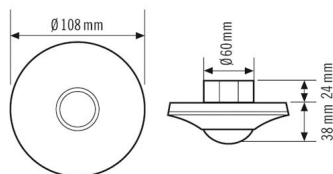

PD-C 360i/8 DUO DALI

Artikkelnummer	GTIN nr.
14 370 78	4015120427442

Tilbehør