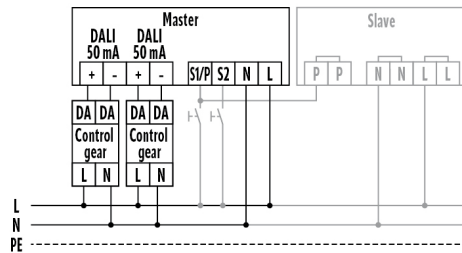

Målskisse

Detekteringsområder

Registreringsrekkevidde

■ på tvers (A)	Ø 8 m
■ Frontal (B)	Ø 6 m
■ Tilstedeværelsesområde (C)	Ø 4 m

PD-C 360i/8 DUO DALI

Artikkelnummer 14 370 78
GTIN nr. 4015120427442

Koblingskjema

Standarddrift med valgfri regulering via lukkekontakt og bearbeidelse av maks. 10 slave-apparater på ett master-apparat.

Detaljert produktbeskrivelse

- Tilstedeværelsesdetektor med **360° detekteringsområde** for takmontering
- **Rekkevidde på opptil 8 m** diameter ved en anbefalt monteringshøyde på 3 m
- Automatisk lysstyring av DALI- eller DALI-2-apparater med **konstant lysstyrkenivå** avhengig av tilstedeværelse og dagslys
- Fast installert standardprogram for øyeblikkelig driftsberedskap
- Enkel programmering med fjernkontroll med blue mode-teknologi eller med potensiometer
- Integreert bryter for innstilling med fjernkontroll eller med potensiometer – sikret mot feilbetjening og hærverk
- Ekstra bryterinnngang per kanal
- Detektoren kan brukes hel- og halvautomatisk
- Lyseffekten reduseres når den tidsforsinkede utkoblingen er avsluttet og fungerer som orienteringslys i korridorer og gjennomgangsområder, kan stilles inn mellom 10-50 %
- Integreert utkoblingsforvarsel
- Standardmodell som innfelt apparat
- Overflatemontert eller innfelt takmontering med tilbehør
- Dekkplate og designring som enkelt skiftes ut/lakkeres (fargen "sølv" fås som tilbehør)
- Utvidelse av detekteringsområdet med tilkobling av slaveenheter
- Måltrettet avskjerming av bestemte områder ved hjelp av medfølgende linsemaske