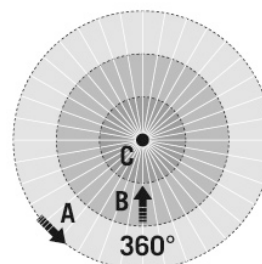

Detekteringsområder

Registreringsrekkevidde

■ på tvers (A)	Ø 8 m
■ Frontal (B)	Ø 6 m
■ Tilstedeværelsesområde (C)	Ø 4 m