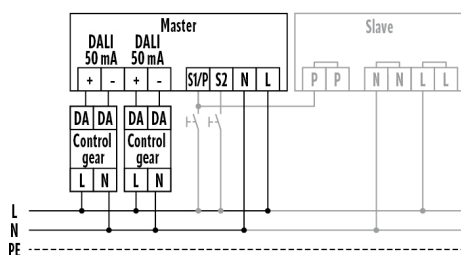

PD-C 360i/24 DUO DALI WAGO WINSTA Codel

Artikkelnummer 14 006 36
GTIN nr. 4015120424854

Målskisse	Detekteringsområder	Registreringsrekkevidde
		<table border="1"> <tr> <td>■ på tvers (A)</td> <td>Ø 24 m</td> </tr> <tr> <td>■ Frontal (B)</td> <td>Ø 11 m</td> </tr> <tr> <td>■ Tilstedeværelsesområde (C)</td> <td>Ø 8 m</td> </tr> </table>

Koblingsskjema

Detaljert produktbeskrivelse

- Tilstedeværelsesdetektor med **360° detekteringsområde** for takmontering
- **Rekkevidde på opptil 24 m** i diameter ved en anbefalt monteringshøyde på 3 m
- 2,0 m forhåndsmontert WAGO WINSTA® til- og bortledning
- Automatisk lysstyring av DALI- eller DALI-2-apparater med **konstant lysstyrkenivå** avhengig av tilstedeværelse og dagslys
- Fast installert standardprogram for øyeblikkelig driftsberedskap
- Enkel programmering med fjernkontroll med blue mode-teknologi eller med potensiometer
- Integreert bryter for innstilling med fjernkontroll eller med potensiometer – sikret mot feilbetjening og hærverk
- Ekstra bryterinnang per kanal
- Detektoren kan brukes hel- og halvautomatisk
- Lyseffekten reduseres når den tidsforsinkede utkoblingen er avsluttet og fungerer som orienteringslys i korridorer og gjennomgangsrområder, kan stilles inn mellom 10-50 %
- Integreert utkoblingsforvarsel
- Standardmodell som innfelt apparat
- Overflatemontert eller innfelt takmontering med tilbehør
- Dekkplate og designring som enkelt skiftes ut/lakkeres (fargen "sølv" fås som tilbehør)
- Utvidelse av detekteringsområdet med tilkobling av slaveenheter
- Målfrettet avskjerming av bestemte områder ved hjelp av medfølgende linsemaske