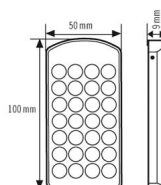

Målskisse

Detaljert beskrivelse

- **Fjernkontroll** for en rask og nøyaktig innstilling av diverse parametre uten bruk av stige for en rekke takmonterte tilstedeværelsesdetektorer i serien PD-C
- Ved hjelp av en lang rekke programmer kan til enhver tid, også i ettertid, flere av tilstedeværelsesdetektorens funksjoner tilpasses til de individuelle behovene
- Funksjonen "Lys PÅ/AV" sparer deg for arbeidet med å montere lysbryter