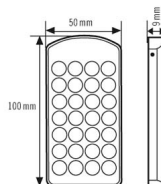

Målskisse

Detaljert produktbeskrivelse

- **Fjernkontroll** for rask og nøyaktig innstilling av diverse parametre helt uten stige for mange veggdetektorer i serien MD 180i, PD 180i og takdetektorer i serien MD, MD-C, PD, PD-C, MD-CE og PD-CE
- Ved hjelp av en lang rekke programmer kan til enhver tid, også i ettertid, flere av detektorens funksjoner tilpasses til de individuelle behovene
- Funksjonen "Lys PÅ/AV" sparer deg for arbeidet med å montere lysbryter