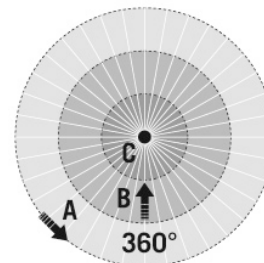

Målskisse

Detekteringsområder

Registreringsrekkevidde

■ på tvers (A)	Ø 8 m
■ Frontal (B)	Ø 6 m
■ Tilstedeværelsesområde (C)	Ø 4 m

PD-C 360bt/8 APC30 HCL PS plus DALI-2

Artikkelnummer 14 010 30
GTIN nr. 4015120428296