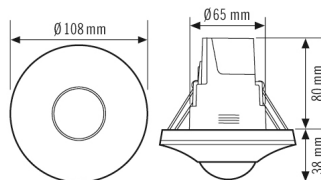

Montering

COMPACT APC MOUNTING BOX IP54 SM GY	14 573 25	Overflatemontert boks IP54 for COMPACT APC DALI-2	4015120427183
COMPACT APC MOUNTING BOX IP54 SM BK	14 573 26	Overflatemontert boks IP54 for COMPACT APC DALI-2	4015120427190
COMPACT APC MOUNTING BOX IP20 SM WH	14 371 99	Overflatemontert boks IP20 for COMPACT APC DALI-2	4015120426278

Signalforsterker

REPEATER PS IEC 62386	45 004 69	Universal signalforsterker (repeater) med integrert bussspenningsforsyning (150 mA) for å forlenge DALI-kabellengden.	4015120431371

Signalforsterker, Kontrollenhet

EXPANDER FM PS DALI-2	45 004 61	DALI-2-utvidelse (expander) for styring av flere DALI-2 drivere via én enkelt DALI-adresse.	4015120429927
EXPANDER PS DALI-2	45 004 62	Universell DALI-2-utvidelse for styring av flere DALI-2 drivere via én enkelt DALI-adresse	4015120429934

Takmontert tilstedeværelsesdetektor

PD-C 360/32 BMS DALI-2	14 005 28	DALI-2-sertifiserte takmonterte tilstedeværelsesdetektorer som inndataapparat for DALI-2 belysningsanlegg	4015120424885
PD-C 360/8 BMS DALI-2	14 005 31	DALI-2-sertifiserte takmonterte tilstedeværelsesdetektorer som inndataapparat for DALI-2 belysningsanlegg	4015120428203
PD-C 360/24 BMS DALI-2	14 005 30	DALI-2-sertifiserte takmonterte tilstedeværelsesdetektorer som inndataapparat for DALI-2 belysningsanlegg	4015120428210

Målskisse