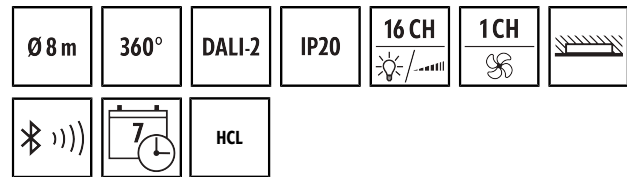

PD-C 360bt/8 APC30 HCL PS plus DALI-2

Artikkelnummer

14 010 30

GTIN nr.

4015120428296

Produktbeskrivelse

- DALI-2-sertifiserte takmonterte tilstedeværelsesdetektorer med integrert DALI-2-styreenhet og -spenningsforsyning (250 mA)
- Lysstyring av opptil 16 rom eller grupper
- Enkel tilpasning til individuelle og komplekse romsituasjoner
- Adaptiv HCL-lysregulering for energieffektiv Human Centric Lighting (SymbiLogic)
- 16 A-relé for inn- og utkobling av HVAC og utfyllende belysning
- 4 impulsbryterinn ganger (potensialbelagte)
- Mange manuelle overstyringsalternativer og opp til 16 scenarier
- Automatisk veksling av grupper ved endret rombruk
- Ukedags- og klokkeslettavhengige styringsalternativer per gruppe
- Energisparende og tidsstyrbar utkobling av DALI-kontrollenheter (Power Cut-Off)
- Svermfunksjon for mer komfort på arbeidsplassen
- Sentralfunksjoner for overstyring av hele områder eller bygninger
- Omfattende konfigurert nattmodus f.eks. for helseinstitusjoner
- Manuelt eller automatisk utløsbare alarmfunksjoner
- Rask start med fabrikkinnstillinger i kringkastingsmodus
- Individuelle grupper umiddelbart klare til drift med fabrikkinnstillinger
- Enkel konfigurering via ESY-appen ved hjelp av toveis bluetooth-grensesnitt
- Enkel dokumentering og forvaltning av konfigurerte prosjekter via ESY-appen (f.eks. som PDF-rapport)
- Utenpåliggende montering med tilbehør

Tilbyr spesielle funksjoner som:

- Individuell styring av opptil 16 grupper og 16 scener på tvers av rom
- Tilstedeværelses- og dagslysavhengig konstantlysregulering
- Adaptiv tilstedeværelses- og dagslysavhengig HCL-lysregulering (SymbiLogic)
- Ukedags- og klokkeslettavhengig styring av funksjoner
- Enkel konfigurering, fjernstyring og dokumentasjon med ESY-app

Tekniske data

GENERELT	
Apparatkategorier	Takmontert tilstedeværelsesdetektor
Leveranse	inkludert linsemaske
Brukergrensesnitt	Bluetooth, DALI-Bus
Fjernstyrt	✓
Samsvar	CE-merket, EAC, RoHS, WEEE
Garanti	5 år
FASTGJØRING	
Moneringstype	Innbygging
Moneringssted	Tak
Moneringsmål	Innbyggingsdybde: 80 mm, Ø 68 mm
Tilkoblingstype	Innstikkisklemme
Tilkoblingsbart ledertverrsnitt	1.5 - 2.5 mm²
KABINETT	
Mål	Høyde 118 mm, Ø 108 mm

Vekt	238 g
Material	UV-stabilisert polykarbonat
Kapslingsgrad	IP20
Kapslingsgrad med tilbehør	IP54 med påveggingsboks (bestilles separat)
Omgivelsestemperatur	-25 °C...+50 °C
Relativ luftfuktighet	5 - 93 %, ikke kondenserende
Farge	hvit, tilsvarende RAL 9010

ELEKTRISK UTFØRELSE

Styringsystem	DALI-2
Kapslingsklasse	I
Merkespennning	230 V - / 50 - 60 Hz
Utgangsspenning	16 V DC
Innkoblingsstrøm	20 A / 110 µs
Utgangsstrøm	250 mA
Lekkasjestrøm	250 mA
Tomgangsstrøm DALI	2 mA