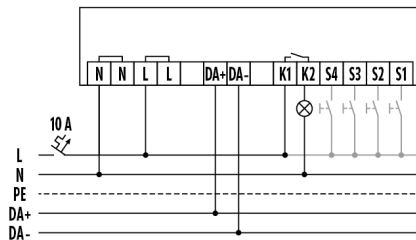

PD-C 360bt/8 APC30 HCL PS plus DALI-2

Artikkelnummer 14 010 30
GTIN nr. 4015120428296

Koblingskjema

Detaljert produktbeskrivelse

- DALI-2-sertifiserte takmonterte tilstedeværelsesdetektorer med integrert DALI-2-styreenhet og spenningsforsyning (250 mA)
- Lysstyring av opptil 16 rom eller grupper
- Enkel tilpasning til individuelle og komplekse romsituasjoner
- Adaptiv HCL-lysregulering for energieffektiv Human Centric Lighting (SymbiLogic)
- 16 A-relé for inn- og utkobling av HVAC og utfyllende belysning
- 4 impulsbryterinnnganger (potensialbelagte)
- Mange manuelle overstyringsalternativer og opp til 16 scenarier
- Automatisk veksling av grupper ved endret rombruk
- Ukedags- og klokkeslettavhengige styringsalternativer per gruppe
- Energisparende og tidsstyrbar utkobling av DALI-kontrollenheter (Power Cut-Off)
- Svermfunksjon for mer komfort på arbeidsplassen
- Sentralfunksjoner for overstyring av hele områder eller bygninger
- Omfattende konfigurert nattmodus f.eks. for helseinstitusjoner
- Manuelt eller automatisk utløsbare alarmfunksjoner
- Rask start med fabrikkinnstillinger i kringkastingsmodus
- Individuelle grupper umiddelbart klare til drift med fabrikkinnstillinger
- Enkel konfigurering via ESY-appen ved hjelp av toveis bluetooth-grensesnitt
- Enkel dokumentering og forvaltning av konfigurerte prosjekter via ESY-appen (f.eks. som PDF-rapport)
- Utenpåliggende montering med tilbehør