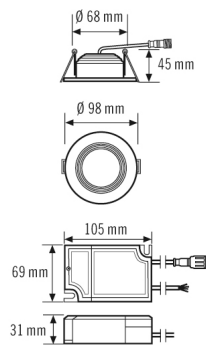

ELSA-2 DL 68 OP 100° 500 840 DALI WH

Artikkelnummer 30 007 81
GTIN nr. 4015120298912

Tilbehør

Produktnavn	Artikkelnummer	Teknisk beskrivelse	GTIN nr.
Adapter			
ELSA-2 RING 68	32 251 43	Adaptingerring 68 for ELSA-serien	4015120300288
Elektrisk tilbehør			
JUNCTION BOX 5-POLE BK	30 001 14	Universell tilkoblingsboks, svart, 5-polet, 2,5 mm²	4015120430992

Målskisse