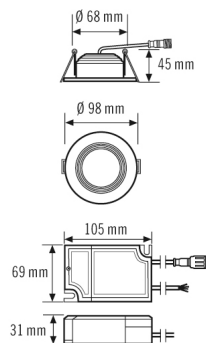

ELSA-2 DL 68 OP 100° 500 840 DALI WH

Artikkelnummer 30 007 81
GTIN nr. 4015120298912

Tilbehør

Produktnavn	Artikkelnummer	Teknisk beskrivelse	GTIN nr.
Adapter			
ELSA-2 RING 68	32 251 43	Adaptingerring 68 for ELSA-serien	4015120300288
Elektrisk tilbehør			
JUNCTION BOX 5-POLE BK	30 001 14	Universell tilkoblingsboks, svart, 5-polet, 2,5 mm²	4015120430992

Målskisse