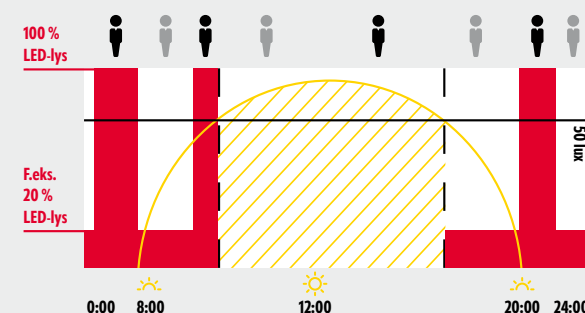

BEHOVSTYRT ORIENTERINGSLYS

- LED-lys
- Tilstrekkelig dagslys
- Tilstedeværende
- Fraværende