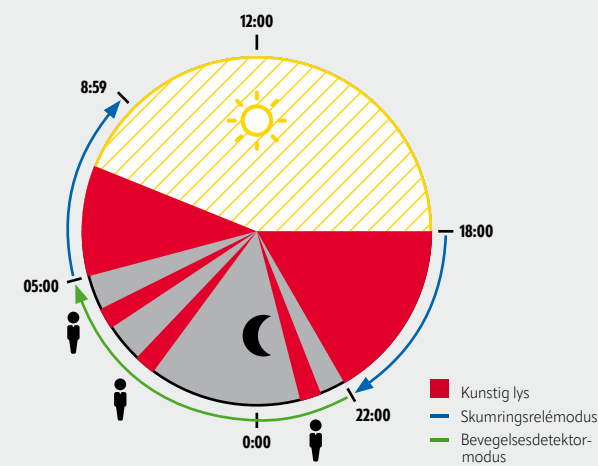

DEFENSOR-BEVEGELSEDETEKTORENS TIDSAVHENGIGE DRIFTSMODUSER

- Kunstig lys
- Skumringsrelémodus
- Bevegelsesdetektormodus