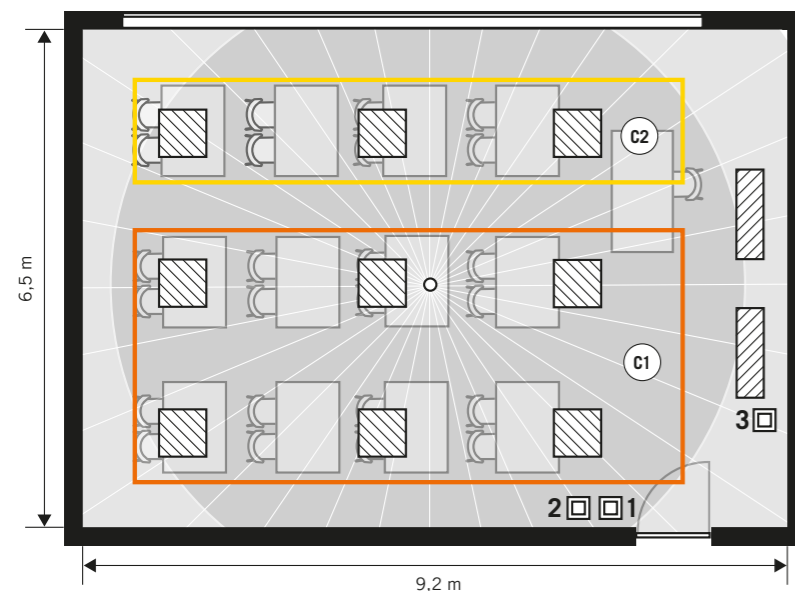

PLANLEGGINGSEKSEMPEL FOR KLASSEROM

Lamper som ligger nært inntil og fjernt fra vinduene, blir tilordnet i hver sin separate lyskanal til DUO-DALI-tilstedeværelsesdetektoren. Individuell overstyring kan også utføres med en impulsbryter.