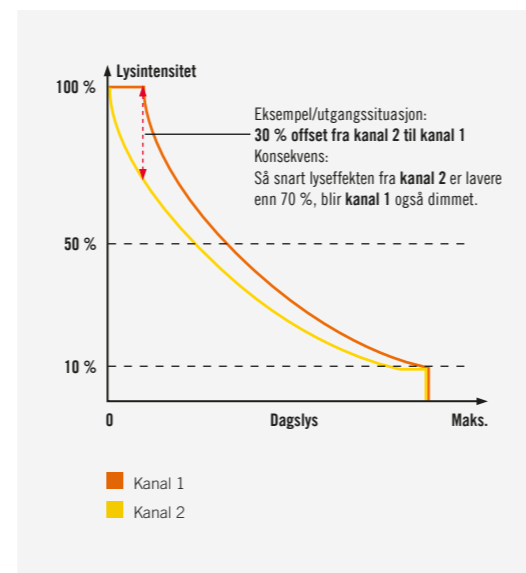

Et offset mellom kanalene optimaliserer lysforholdene ved lysregulering og gir forbedret energieffektivitet.

DUO-DALI-TILSTEDEVÆRELSES-DETEKTOR COMPACT-SERIEN

INNFELTE TAKLAMPER

SERIER
STELLA
CELINE
CELINE-2

DALI-AKTOR TILBEHØR

AUTOMASJONS- OG BELYSNINGSLØSNINGER FOR KLASSEROM PÅ ETT BRETT:

- Tilstedeværelses- og dagslysavhengig konstantlyskontroll
- 2 Broadcast-lyskanaler med regulerbar offset
- Etterlys og orienteringslys
- Flimmerfrie taklamper
- Hel- eller halvautomatisk kobling av lufting eller tavlebelysning via DALI-aktor

INSTALLASJON OG IDRIFTSETTING:

- Standardinstallasjon eller plug-and-play
- Klar til drift umiddelbart med DALI-Broadcast
- Enkel konfigurering via ESY-Pen og ESY-App