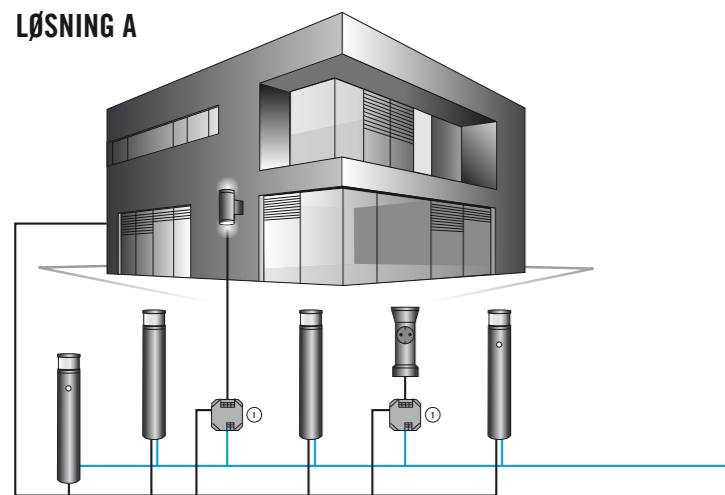

SYNERGI MED LANG LEVETID

ENERGIEFFEKTIV SAMMENKOBLING AV ALVA OG DEFENSOR

Sikker og energieffektiv belysning av gangveier med sammenkoblede lamper.

LØSNING A

© DALI-aktor (EI-nr. 31 140 30 / 45 533 39) kobler inn master-lampen når det registreres bevegelse. — DALI-nettverk — 230 V