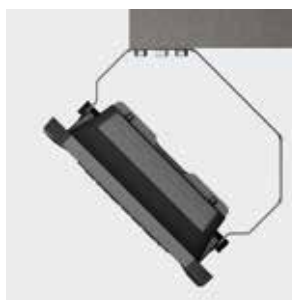

### MONTERINGSMULIGHETER AFL SUN / OFL SUN

Veggmontering

Innvendig hjørnemontering

Montering i utvendige hjørner

Bevegelsesdetektor kan roteres og vippes